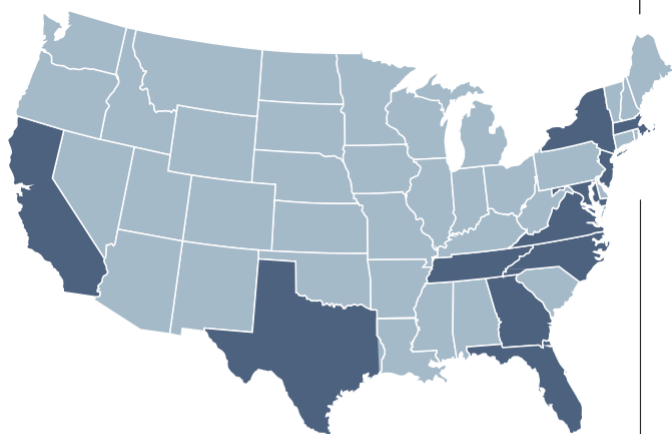

K'o jun programa ri nuya' na'oj legal chike ri winaq ri nikichajij ri ak'uala' ri man jani' tikik'is ri 18 kijuna' ri man ek' ta kik'in ri kite-kitata'. Ni'ix LOPC chire ri programa ri'. Man nik'atzin ta chi nitoy richin ri na'oj ri nuya' ri programa ri'.

1. K'o jun tribunal ri nuto' ri winaq ri nikajo' ye'ok chupan ri Estados Unidos. Ri programa nuya' na'oj chirij ri nib'anatej chupan ri tribunal ri'.
2. Ri programa nub'ij achike nik'atzin nib'an chi niril "servicios sociales" y achike nik'atzin nib'an chi niril jun achi'el uk'uey-b'ey legal.
3. Ri programa nub'ij achike nik'atzin nib'an chi nuchajij ri ak'uala' chikiwech nik'aj winaq ri nikajo' nib'an man utz ta chire, o ri nikajo' nukusaj richin ri itzel, o ri nikajo' nukusaj richin chi nikich'ek pueq.