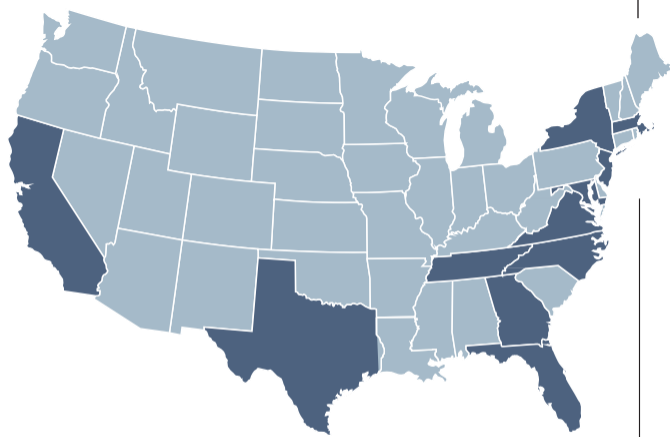

Memphis, TN

Molaam'ib' aj Tenq'ahom Inmigrante Mid-South
901-466-8819

Miami, FL

Caridades Católicas
786-773-5086

New York City, NY

Caridades Católicas
212-419-3700

Newark, NJ

Caridades Católicas
609-817-4918

San Francisco, CA

Molaam'ib' Cho'q Reheb'
Ixq Cho'q Kok'al aj
Inmigrante 415-813-6840

**Washington, DC;
Baltimore, MD; and
Arlington, VA**
Caridades Católicas
202-465-9245

Wi moko wankaat ta sa' jun reheb' a' tenamit li tz'iib'anb'il chi tzul, baanu'usilal chi xb'oqb'al Li Molaam'ib' LOPC sa' rajlil a'in: 888-996-3848.