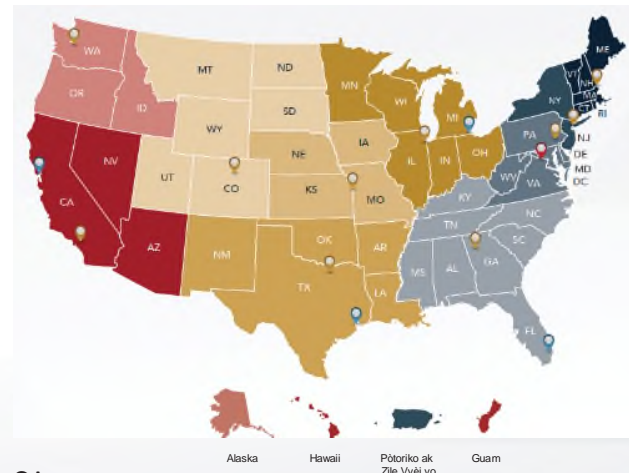

Mitan-Atlantik

Philadelphia, PA

Sidès

Atlanta, GA

Mitan Wès

Chicago, IL

Sidès

Dallas, TX

Santral

Kansans City, MO

Mòn an wòch

Denver, CO

Wès

Los Angeles, CA

Nòdwès

Seattle, WA

Biwo Teren CRS yo 📍

Miami, FL

Detroit, MI

Houston, TX

San Francisco, CA

Jwenn nou, konekte ak ▼

nou www.justice.gov/crs

[facebook.com/DOJCRS/](https://www.facebook.com/DOJCRS/)